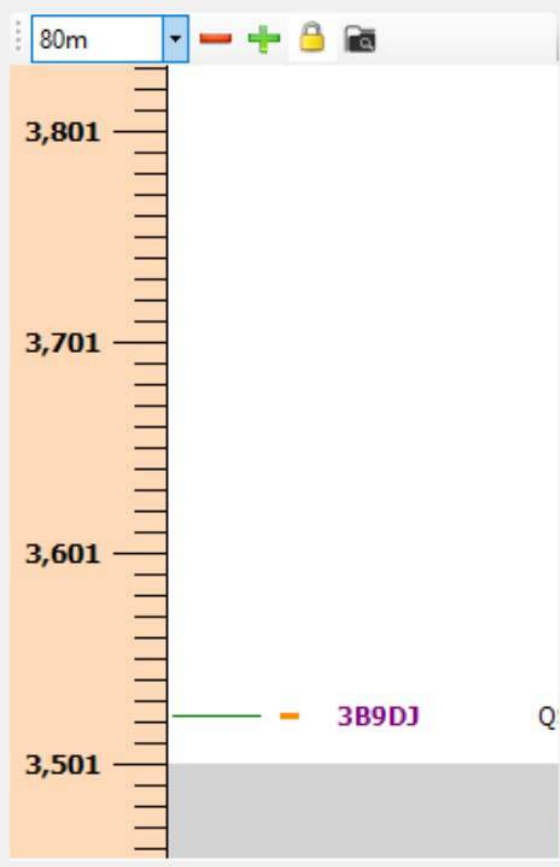

ation (F9) Worked before (F10)