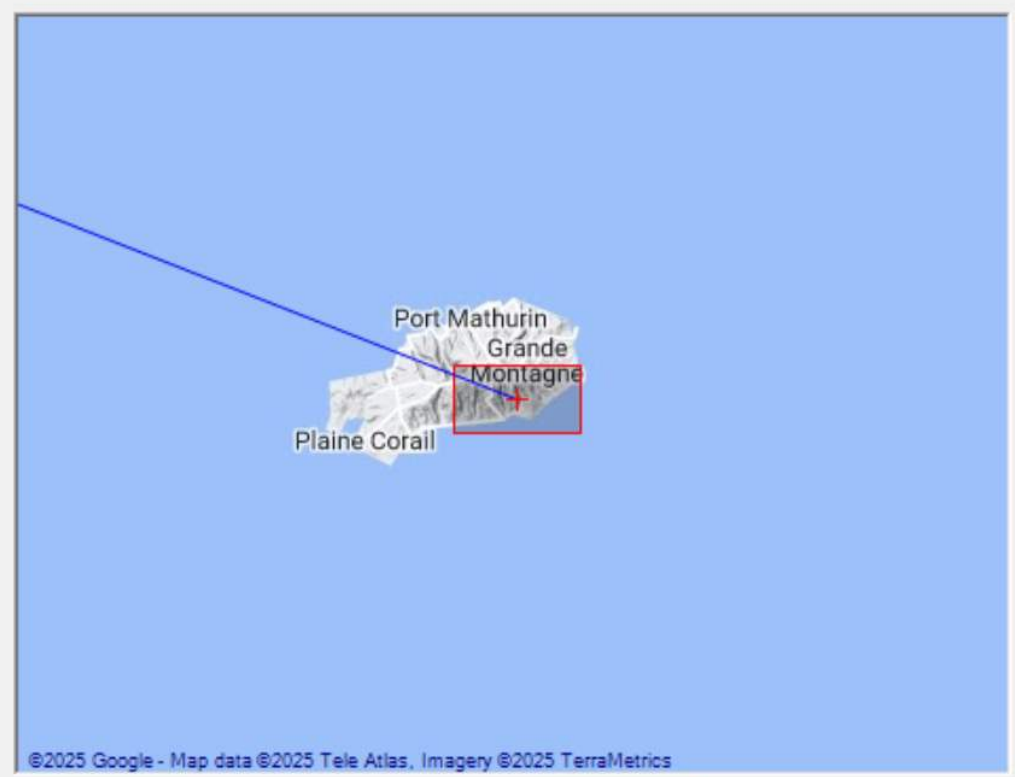

ation (F9) Worked before (F10)